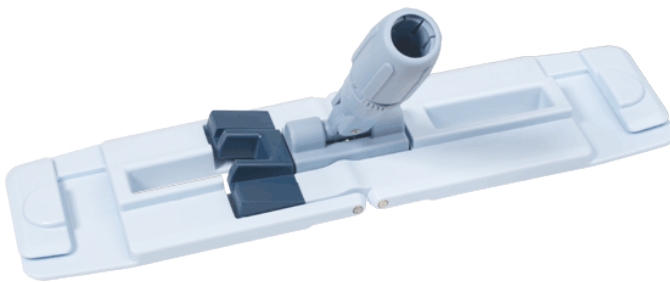

## SUPPORT ULTRA SPEED

Faciliter la performance

Support polyvalent pouvant être utilisé pour nettoyer les sols, les plinthes, les murs, les escaliers et le plafond.

reddot design award  
winner 2006

### ***Support Ultra Speed***

Ce support léger et robuste peut aussi être utilisé avec des franges à poches.  
Le support UltraSpeed permet une fixation rapide et un très bon maintien des franges.  
Adaptable aussi sur parois verticales.

Art. N° (TSU)	Désignation	Couleur	Dimensions	Produits par BCU	BCU par TSU	Art. N° (BCU)
<b>113970</b>	Support Ultra Speed		40 cm		10	508095