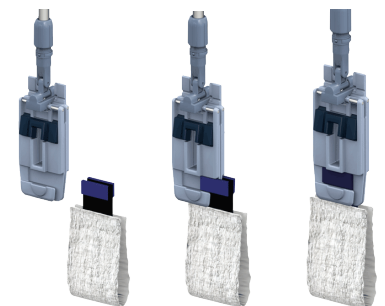

## SUPPORT ULTRA SPEED

Faciliter la performance

Support polyvalent pouvant être utilisé pour nettoyer les sols, les plinthes, les murs, les escaliers et le plafond.

reddot design award  
winner 2006

### ***Support Ultra Speed***

Ce support léger et robuste peut aussi être utilisé avec des franges à poches.  
Le support UltraSpeed permet une fixation rapide et un très bon maintien des franges.  
Adaptable aussi sur parois verticales.